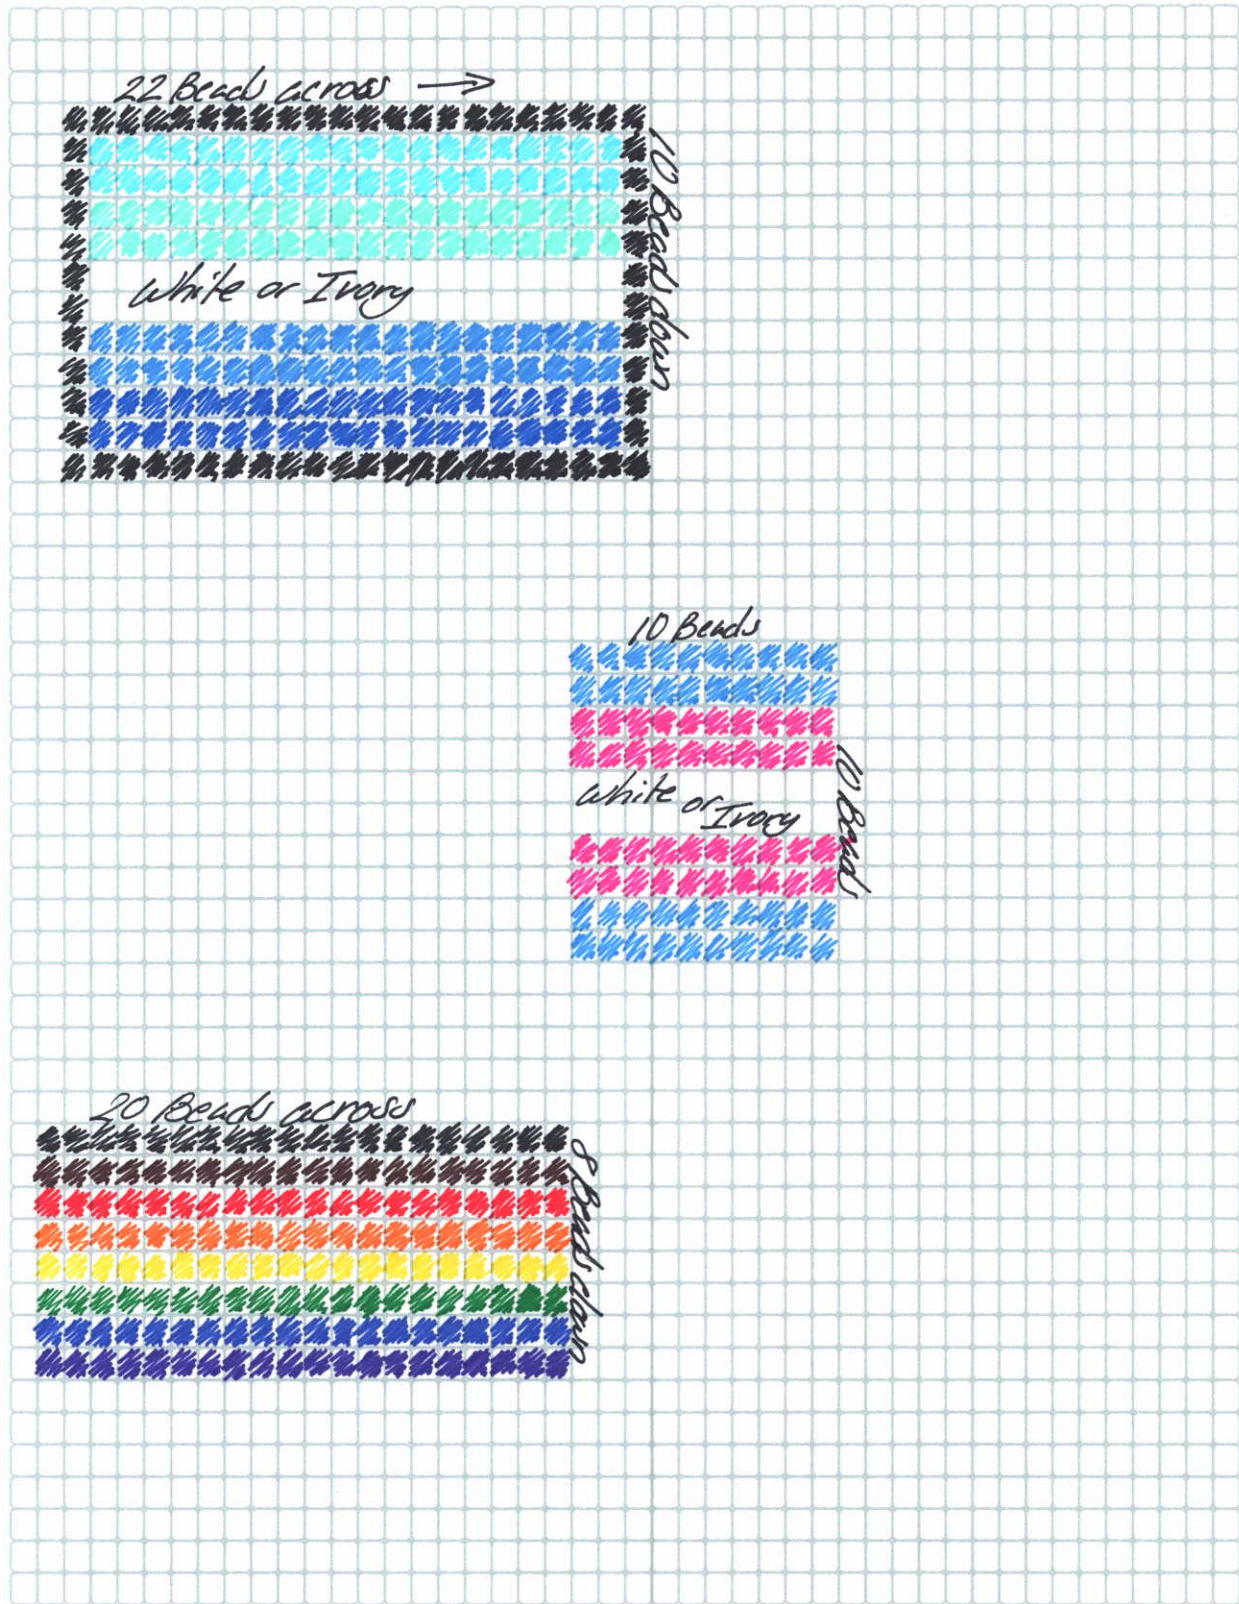

Square Stitch

W/CYLINDER BEADS

ARTBEADS SEED BEAD GRAPH PAPER / HOORAY FOR HANDMADE!

50
49
48
47
46
45
44
43
42
41
40
39
38
37
36
35
34
33
32
31
30
29
28
27
26
25
24
23
22
21
20
19
18
17
16
15
14
13
12
11
10
9
8
7
6
5
4
3
2
1

50
49
48
47
46
45
44
43
42
41
40
39
38
37
36
35
34
33
32
31
30
29
28
27
26
25
24
23
22
21
20
19
18
17
16
15
14
13
12
11
10
9
8
7
6
5
4
3
2
1

Row Numbers

Row Numbers